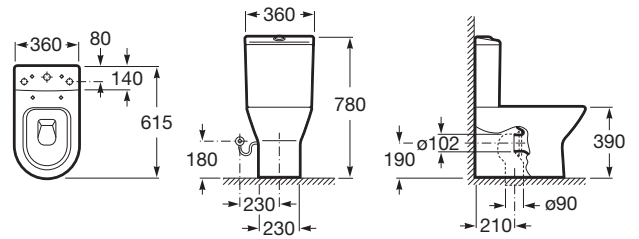

NEXO

Vas WC compact din porțelan, cu spatele lipit de perete și evacuare dublă

CARACTERISTICI

Formă: Rotundă

Set de fixare: Inclus

Sistem de evacuare: Spălare cu jet de apă

Spate lipit de perete

Tip ieșire: Dublu (variator)

Tip instalare: Pe pardoseală

DIMENSIUNI

Lungime	360 mm
Lățime	615 mm
Înălțime	780 mm

CULORI ȘI FINISAJE

00 White

PRE (FĂRĂ TVA) (FĂRĂ TVA)

746,00 LEI

SCHIȚE TEHNICE

Closet compact

COMPATIBIL CU

Rezervor WC, mecanism cu dublă acționare 6/3 L, admisie laterală

341646..0

Scaun și capac cu închidere amortizată, pentru closet

80164A..4

Scaun și capac pentru closet

801640..4